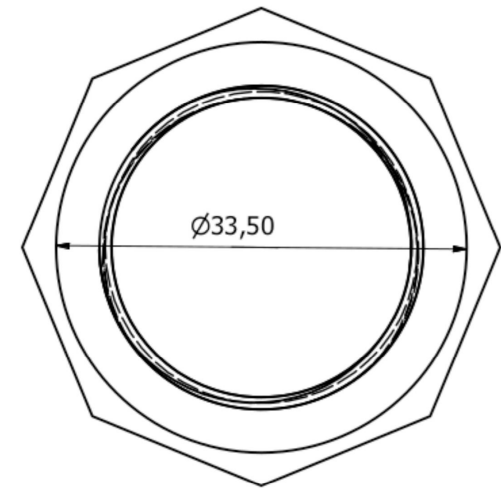

NEISCO

OMEGA

SO11N0250