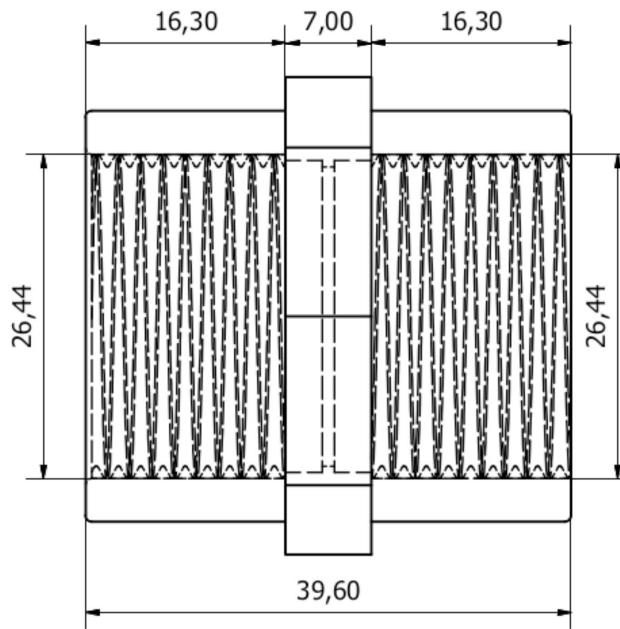

NEISCO

OMEGA

SO11N0250