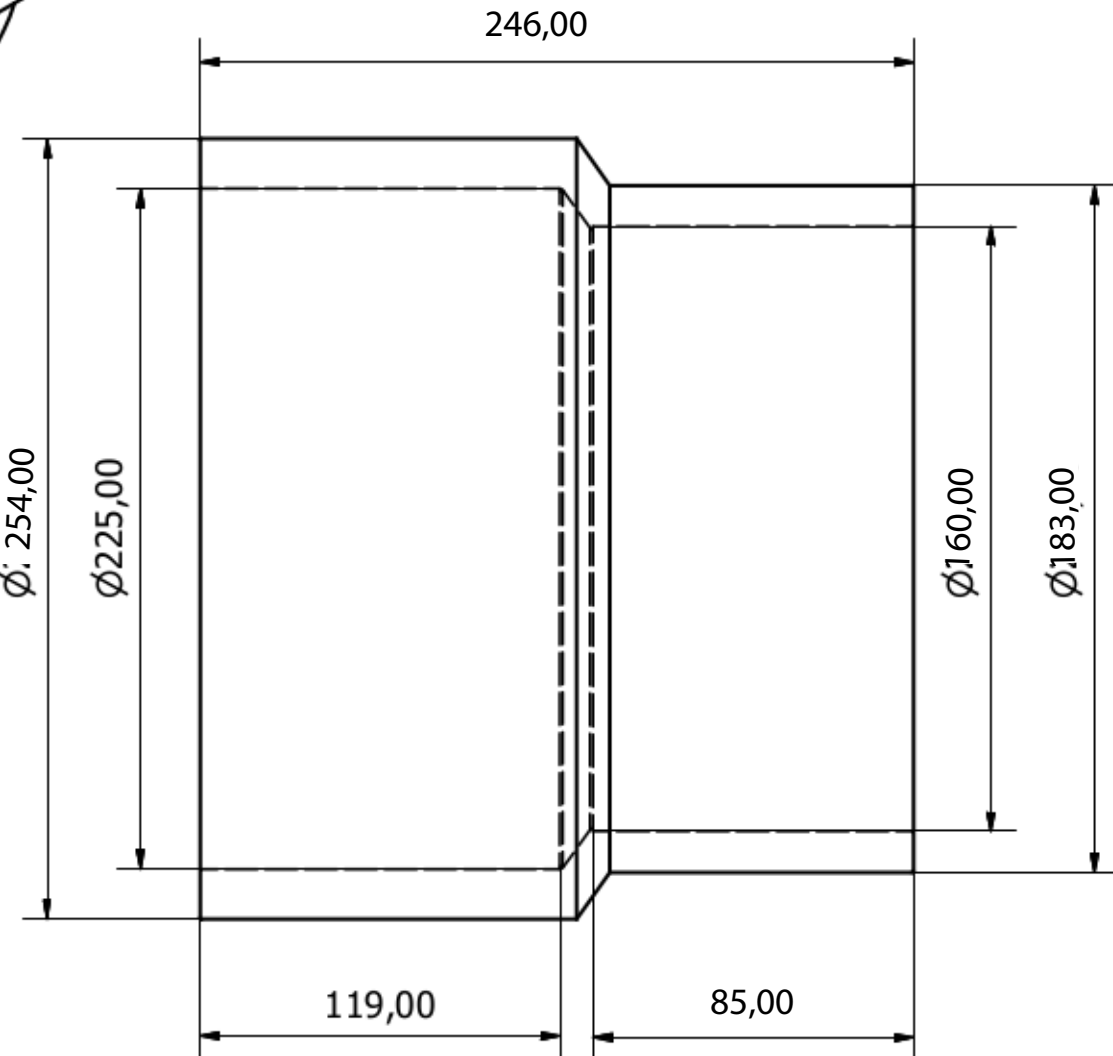

NEISCO

OMEGA

RS10N2250