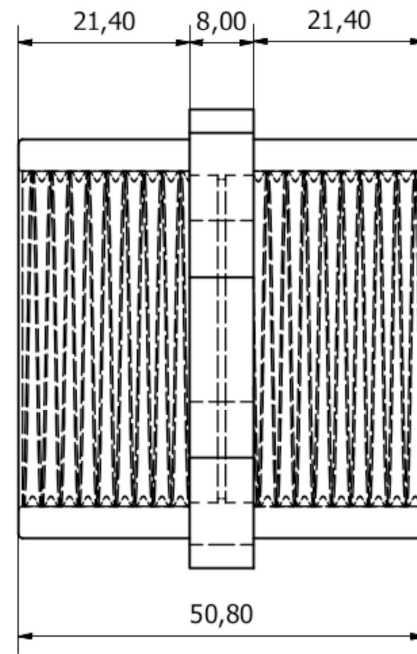

NEISCO

OMEGA

SO11N0400