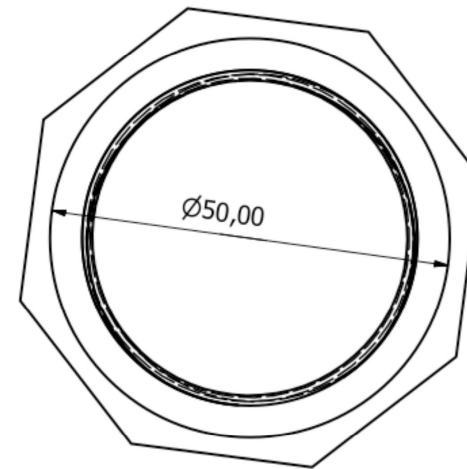

NEISCO

OMEGA

SO11N0400