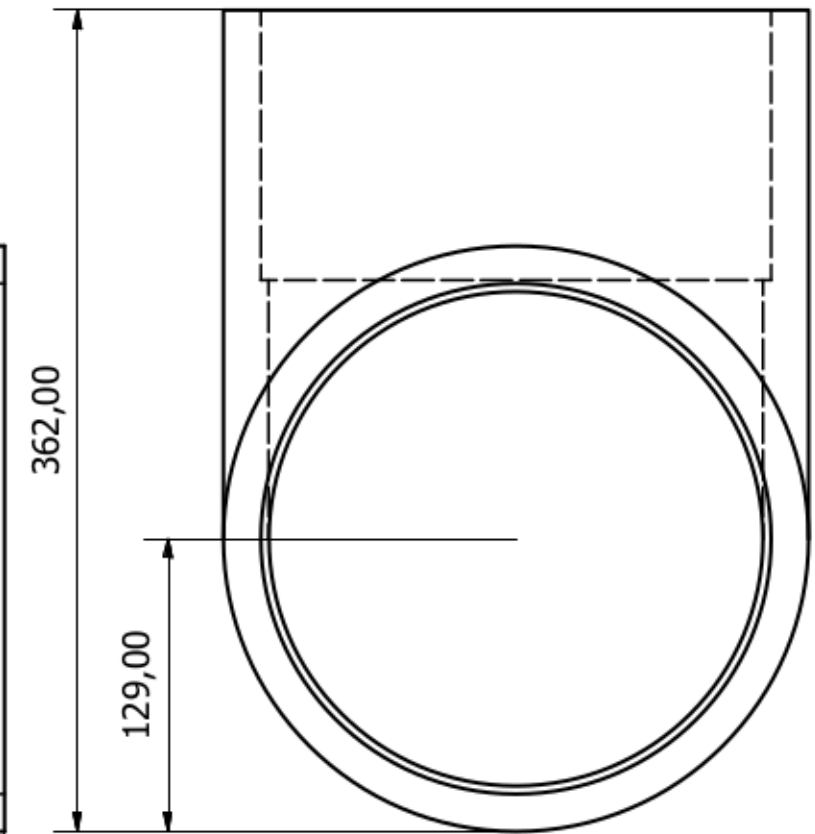

NEISCO

OMEGA

TE40N2250