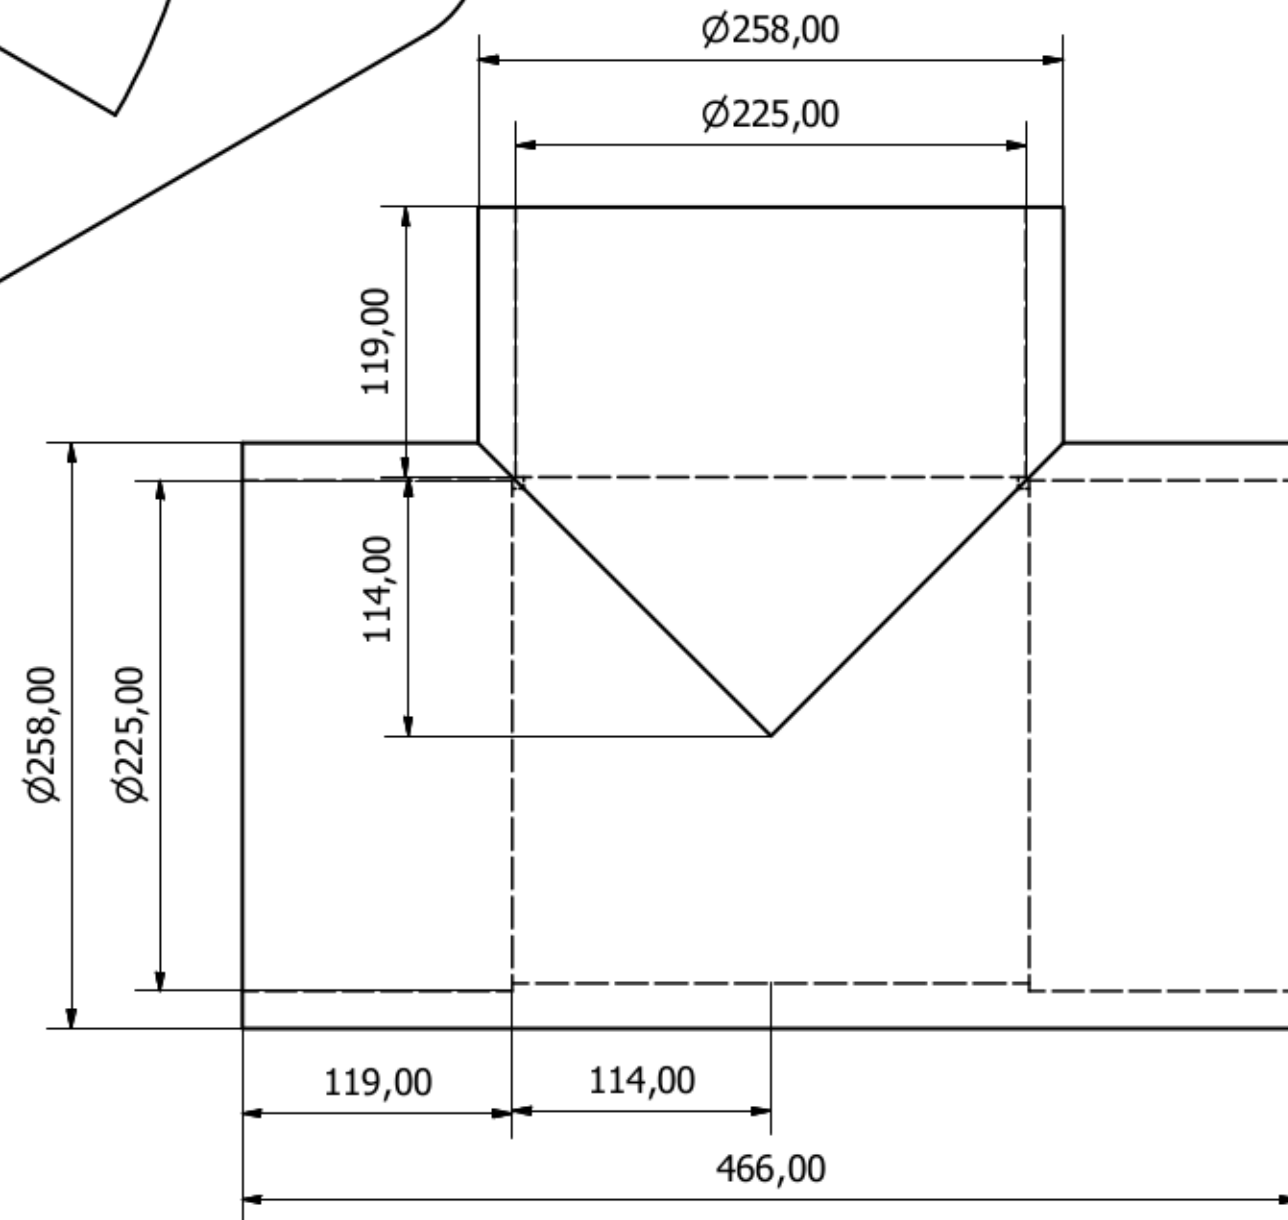

NEISCO

OMEGA

TE40N2250