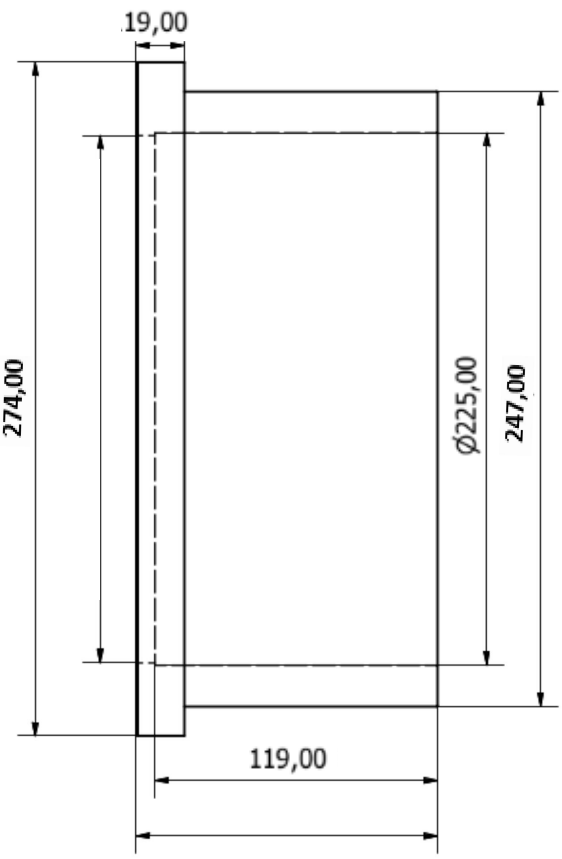

NEISCO

OMEGA

ST20N2250