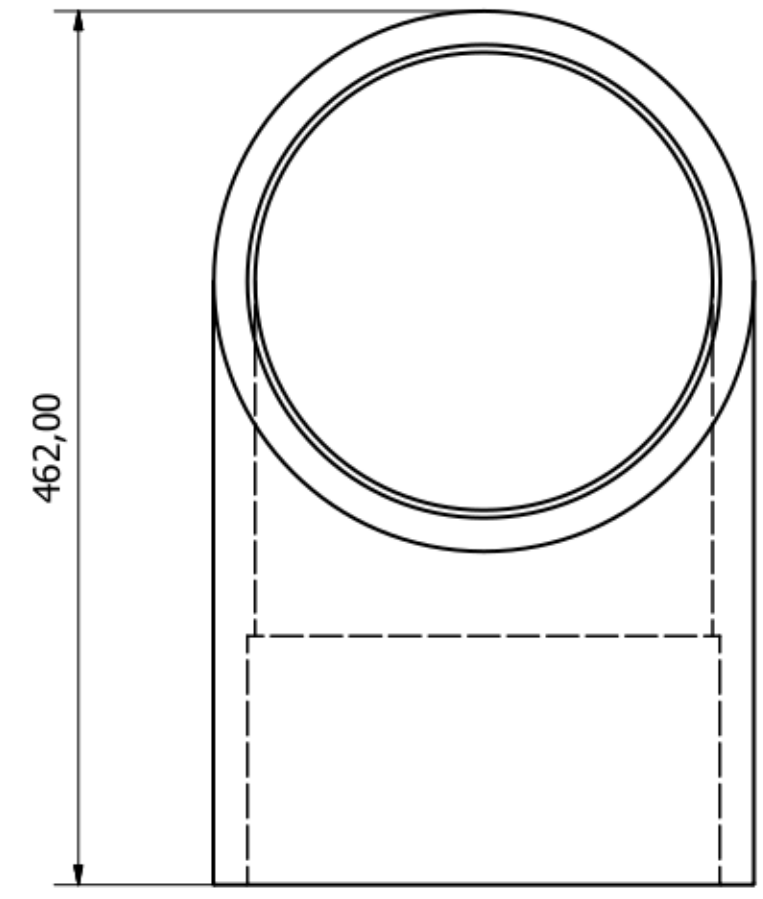

NEISCO

OMEGA

EL50N2500