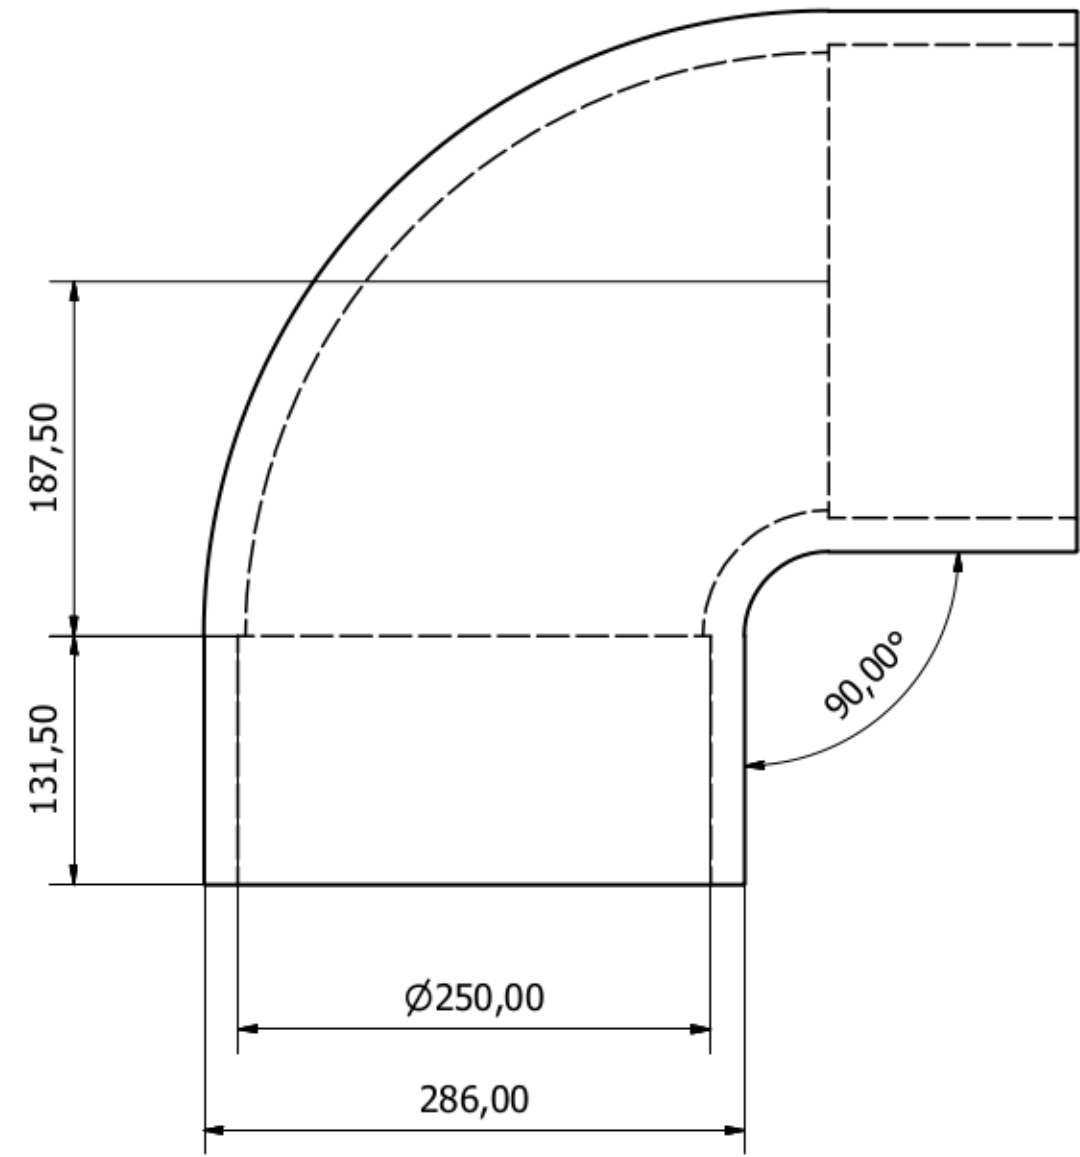

NEISCO

OMEGA

EL50N2500