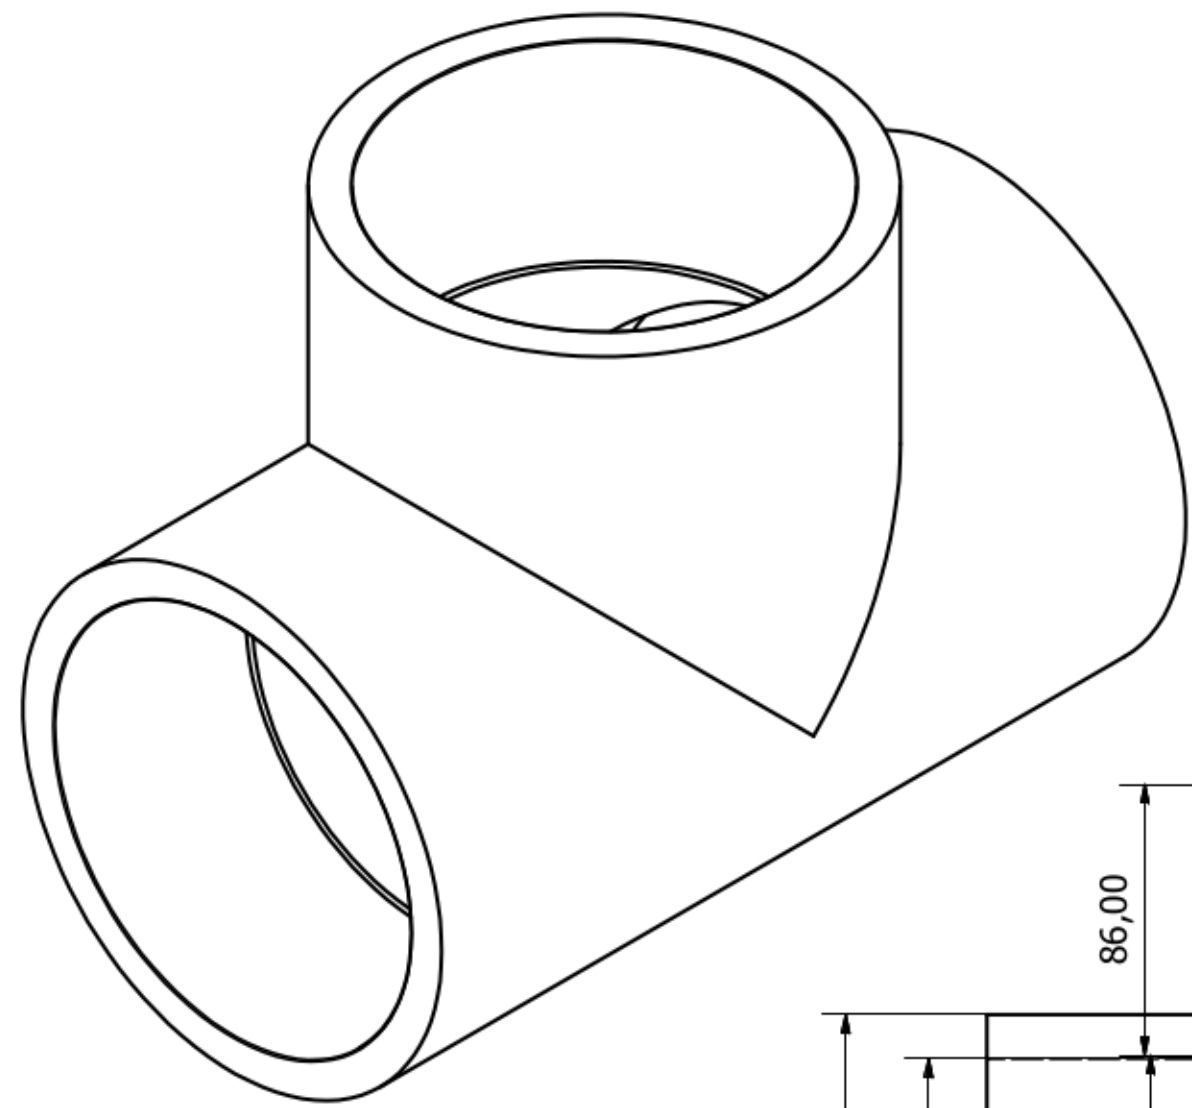

NEISCO

OMEGA

TE40N1600