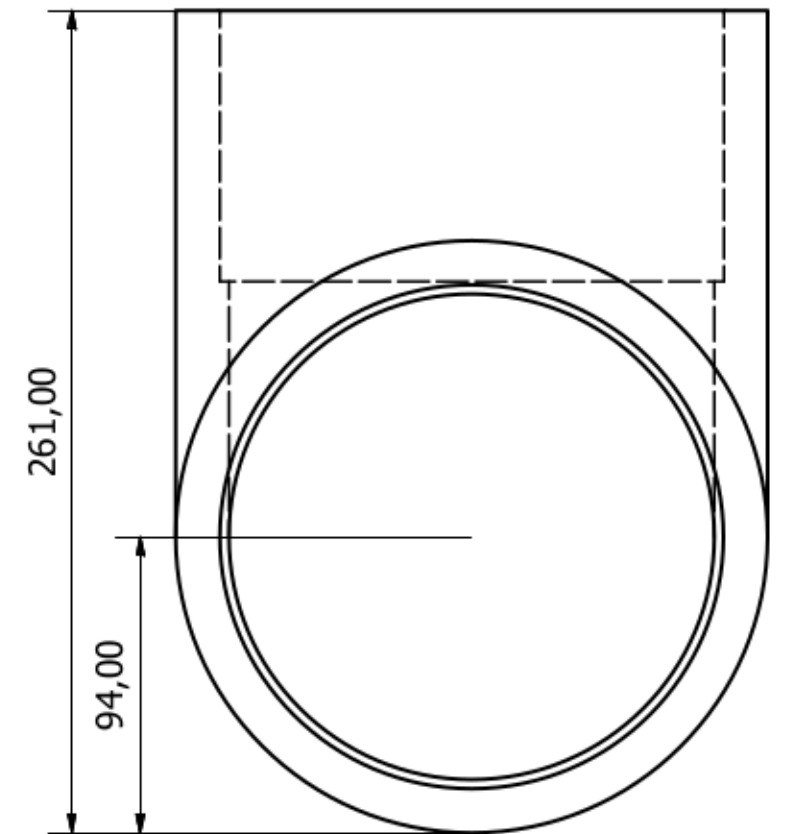

NEISCO

OMEGA

TE40N1600