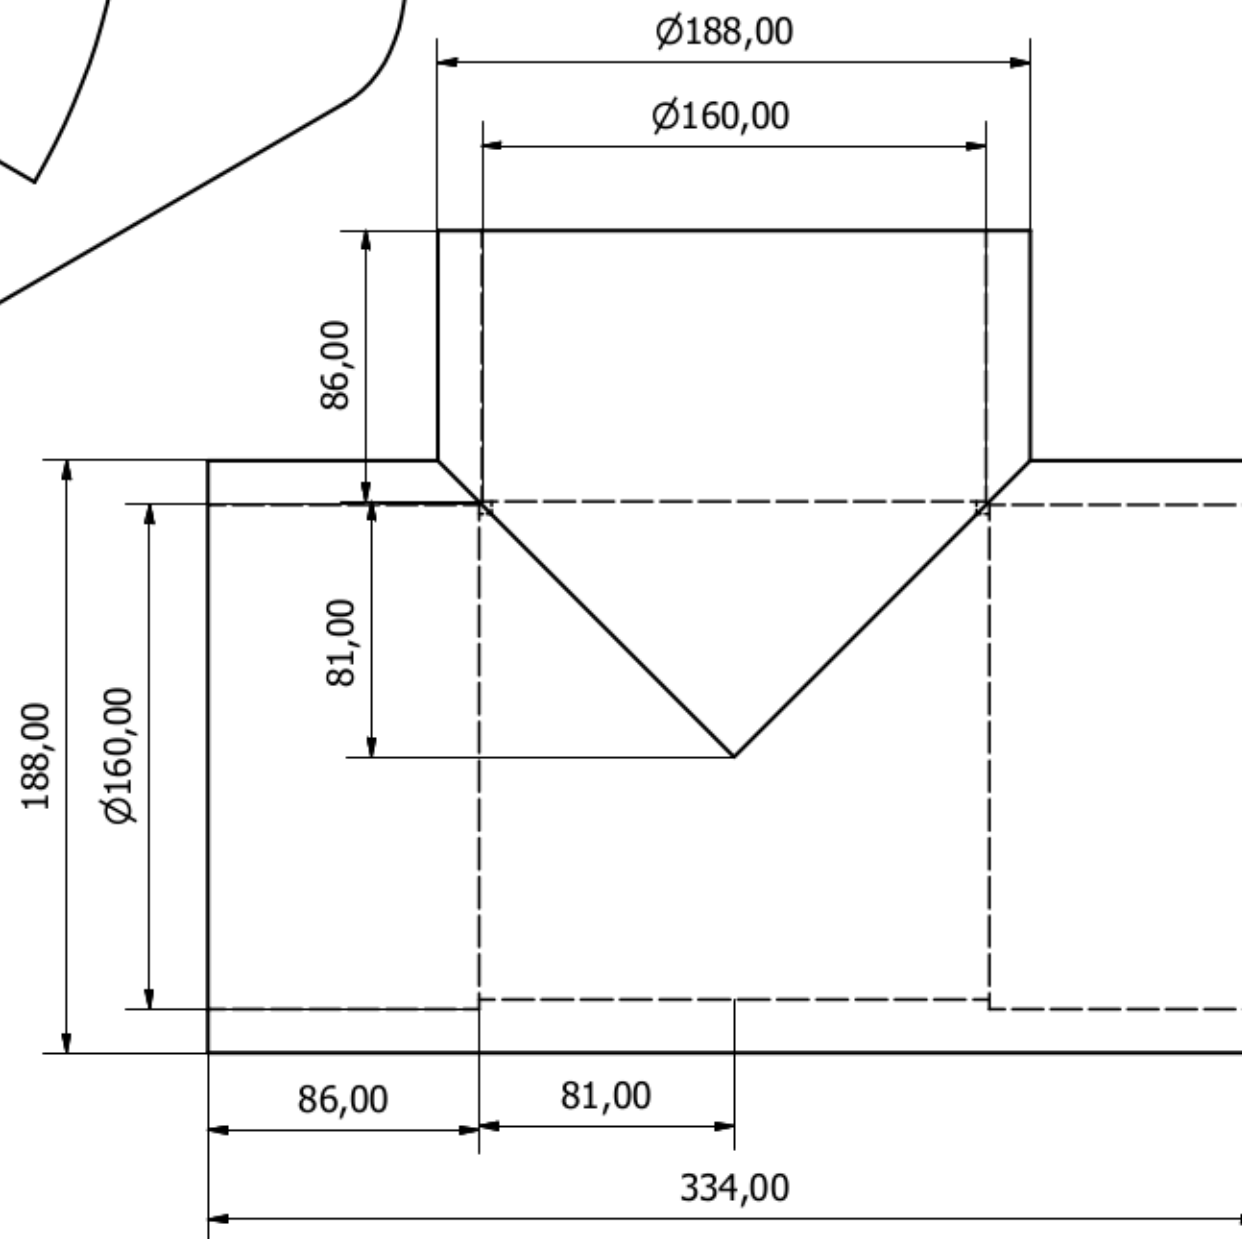

NEISCO

OMEGA

TE40N1600