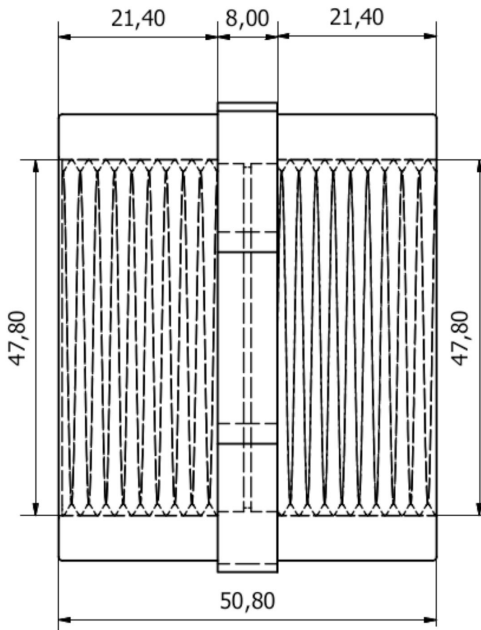

NEISCO

OMEGA

SO11N0500