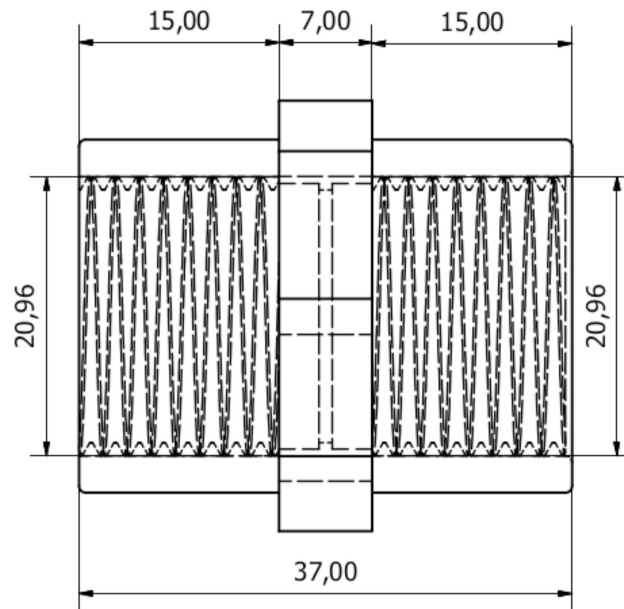

NEISCO

OMEGA

SO11N0200