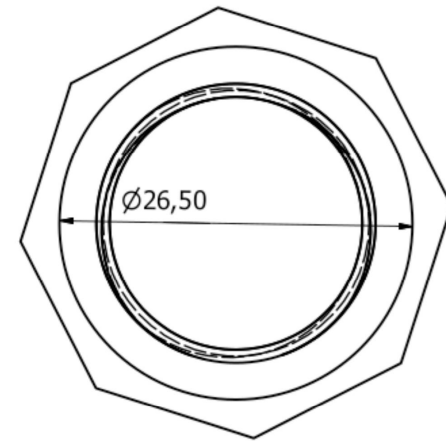

NEISCO

OMEGA

SO11N0200