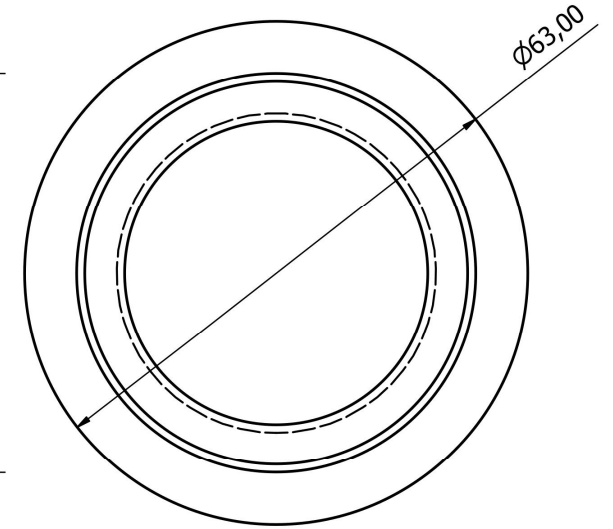

NEISCO

OMEGA

RP20N063E