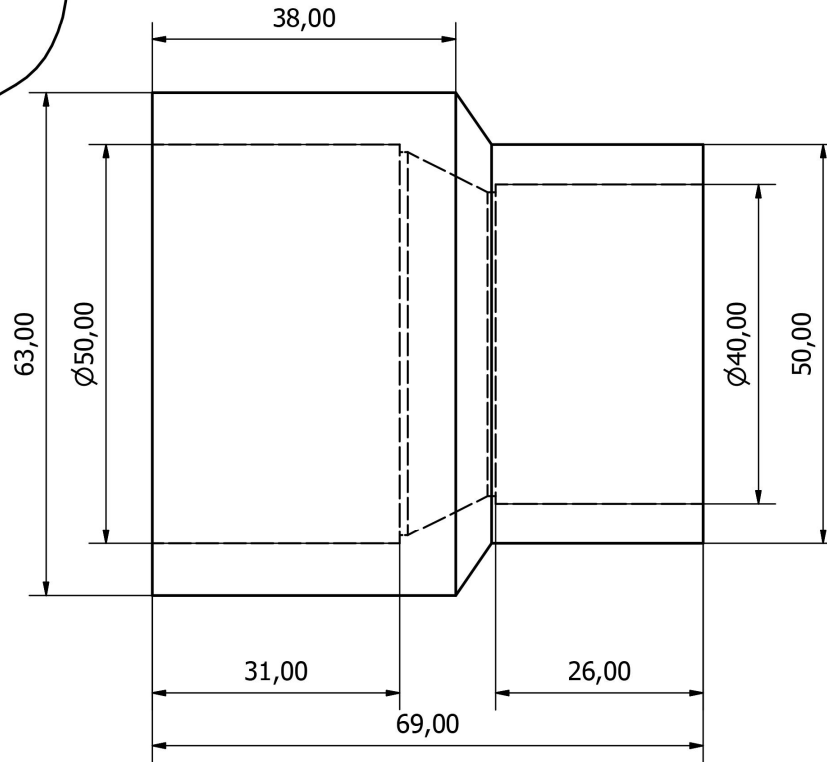

NEISCO

OMEGA

RP20N063E