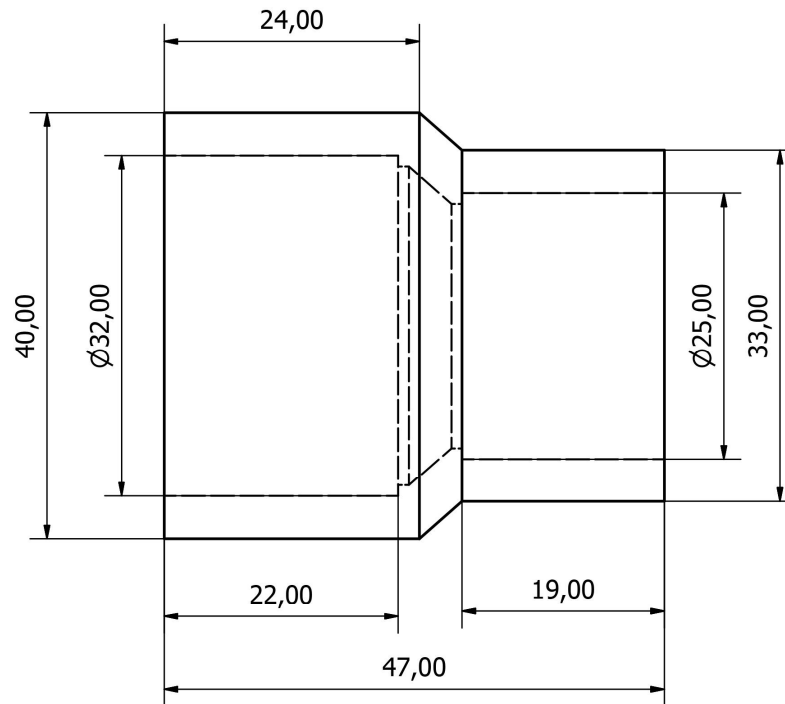

NEISCO

OMEGA

RP20N040C