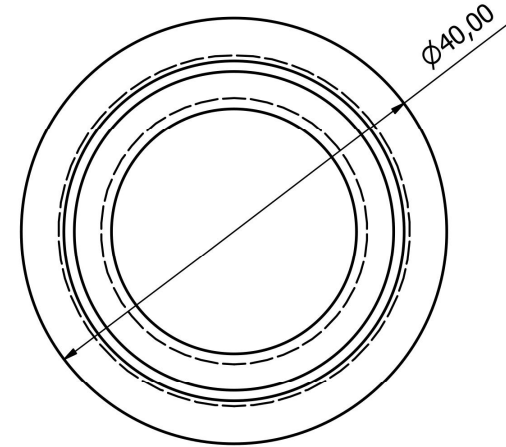

NEISCO

OMEGA

RP20N040C