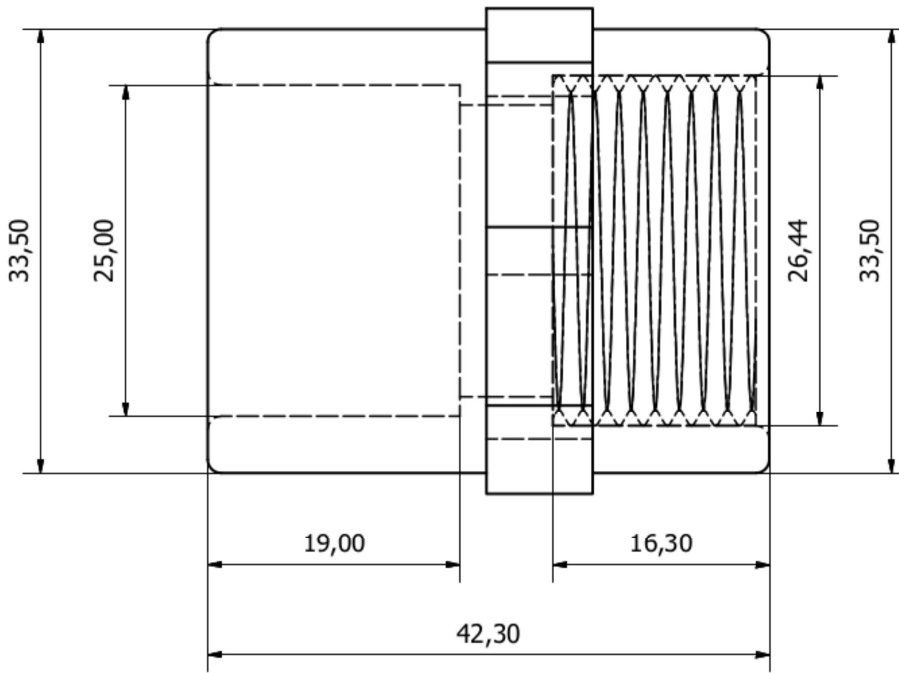

NEISCO

OMEGA

SO12N025C