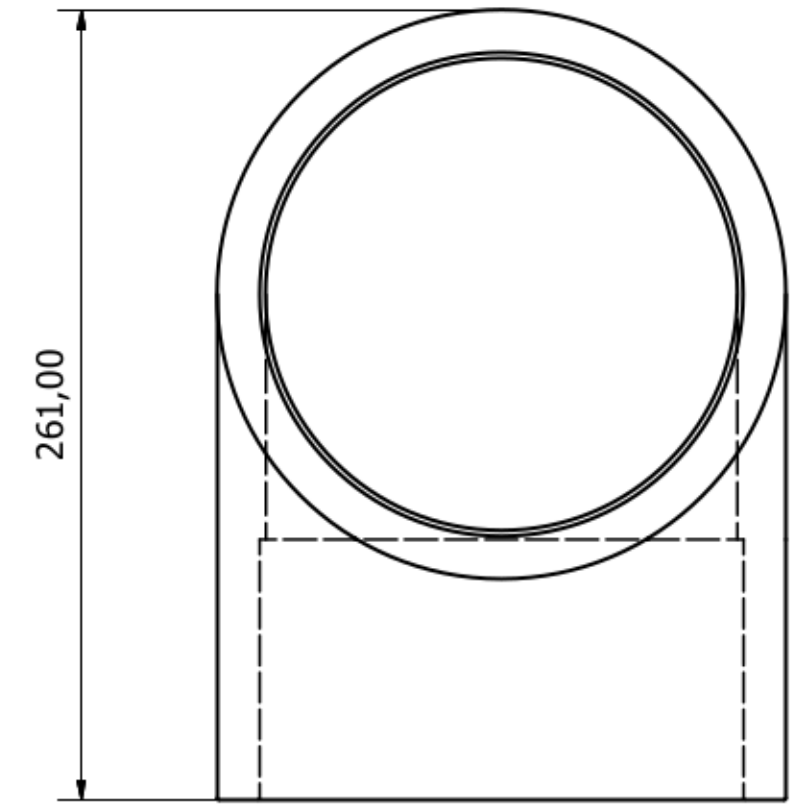

NEISCO

OMEGA

EL50N1600