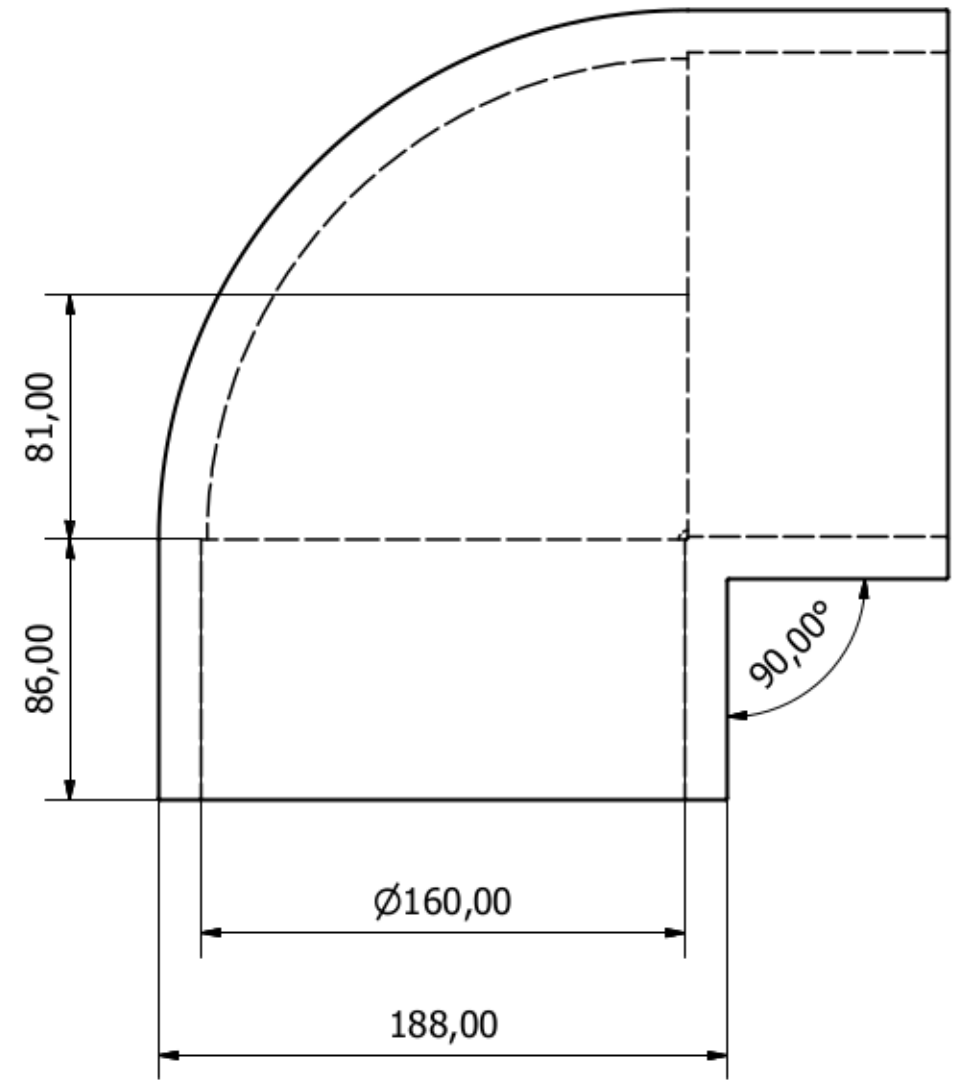

NEISCO

OMEGA

EL50N1600