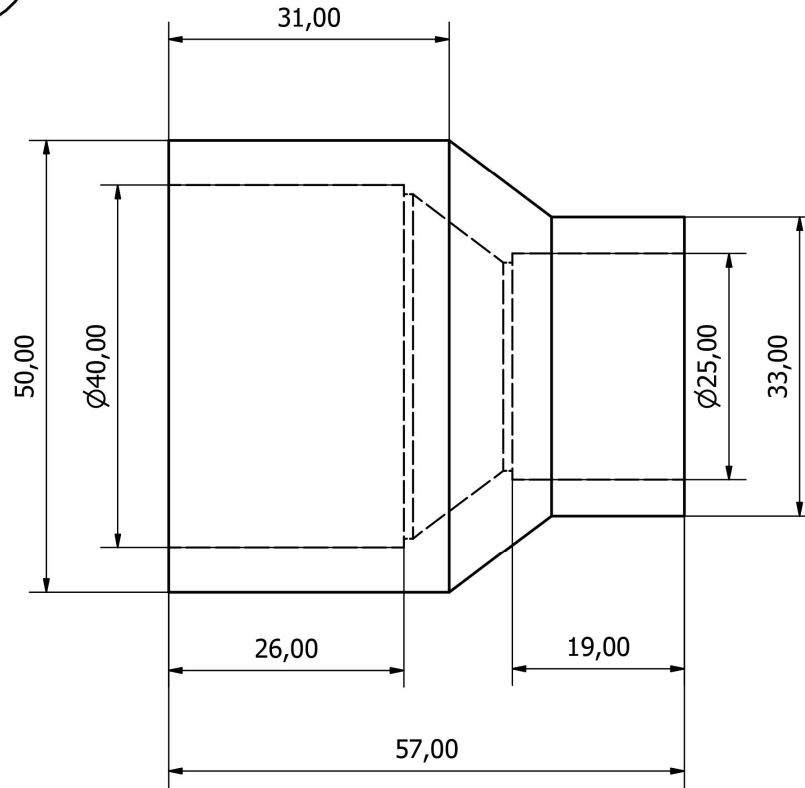

NEISCO

OMEGA

RP20N050C