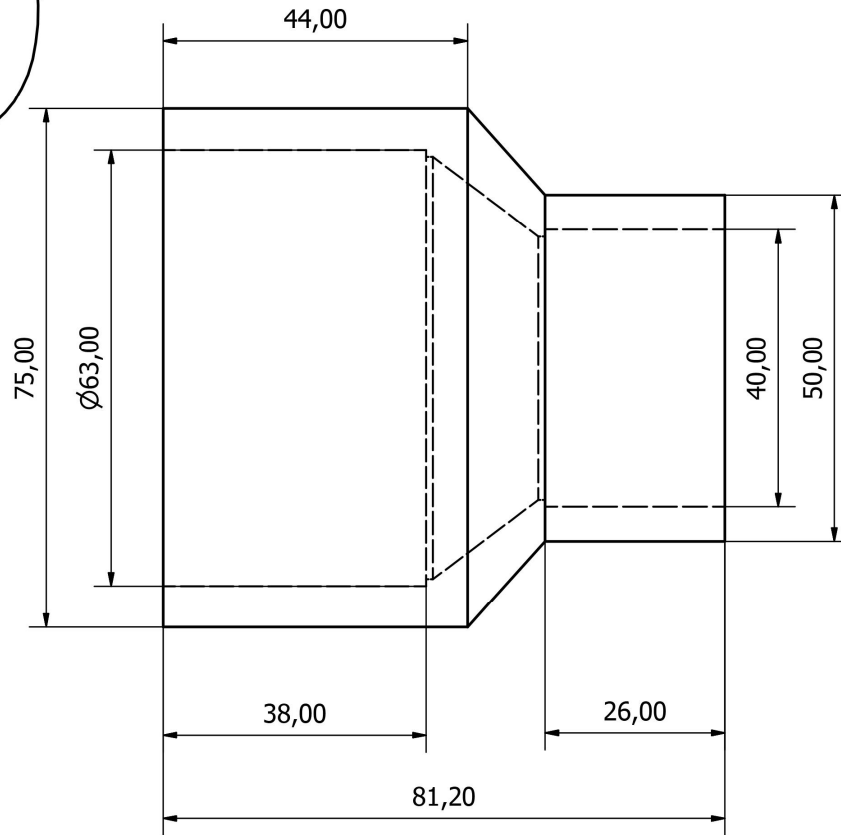

NEISCO

OMEGA

RP20N075E