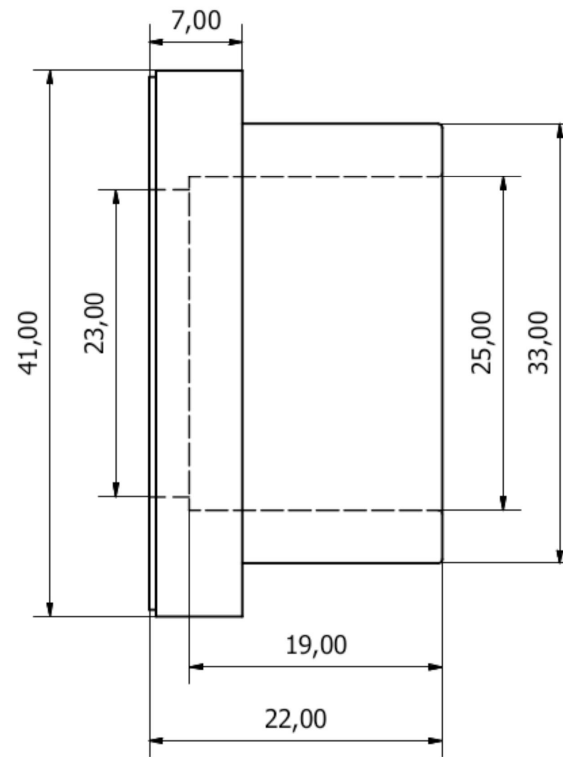

NEISCO

OMEGA

Ø41,00

ST20N0250