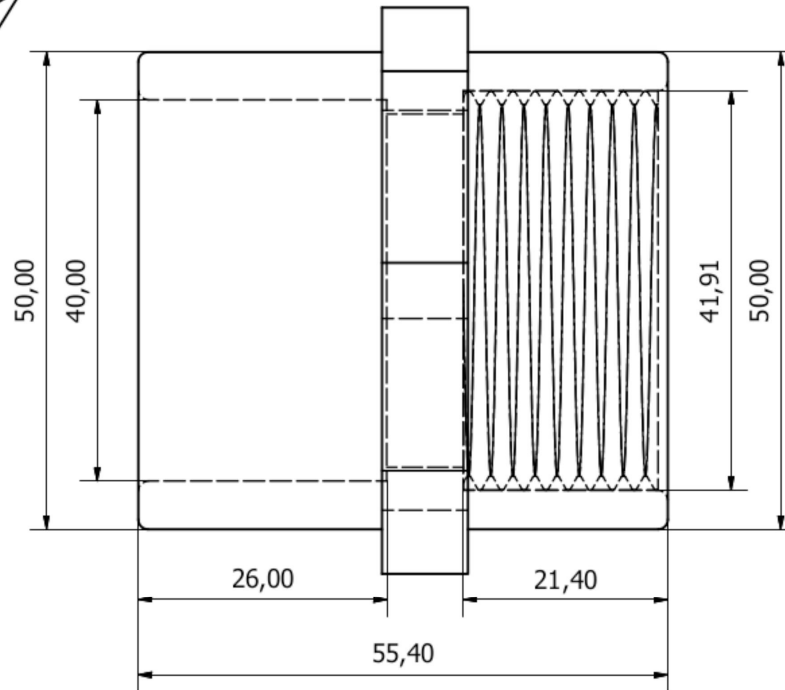

NEISCO

OMEGA

SO12N040E