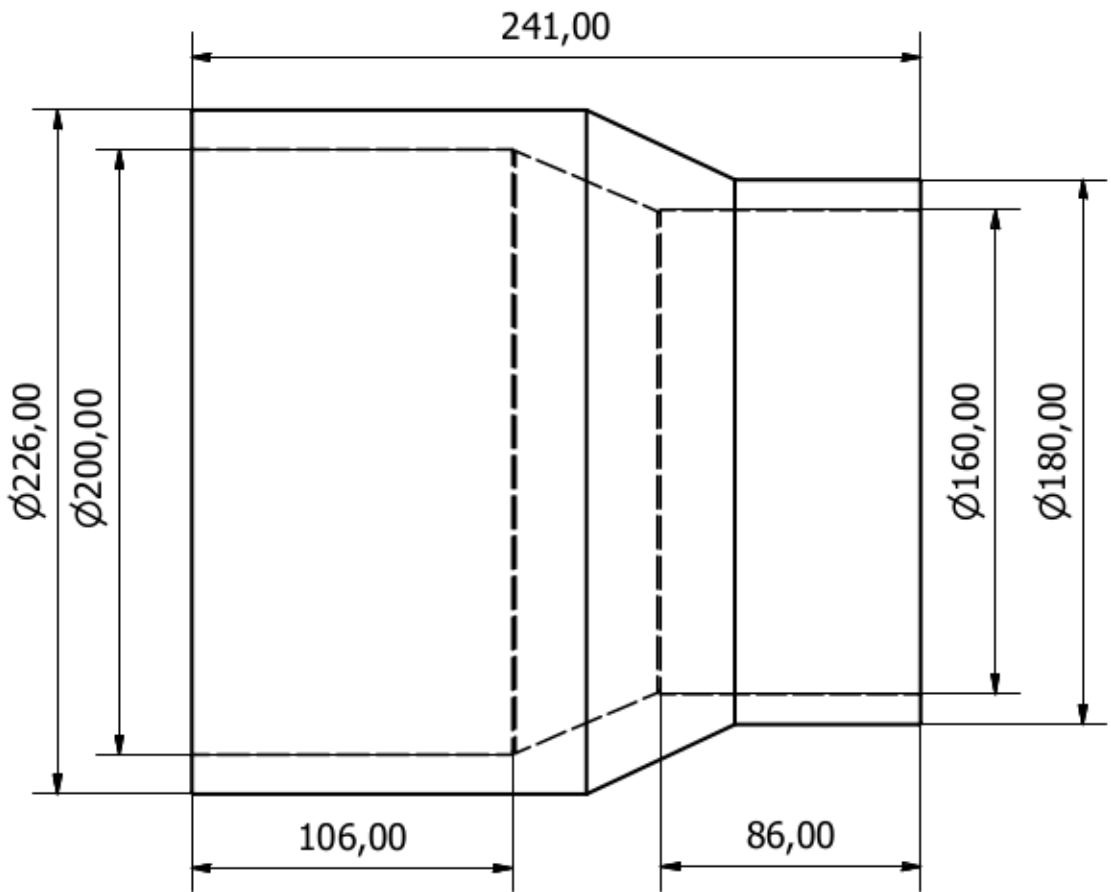

NEISCO

OMEGA

RS10N2000