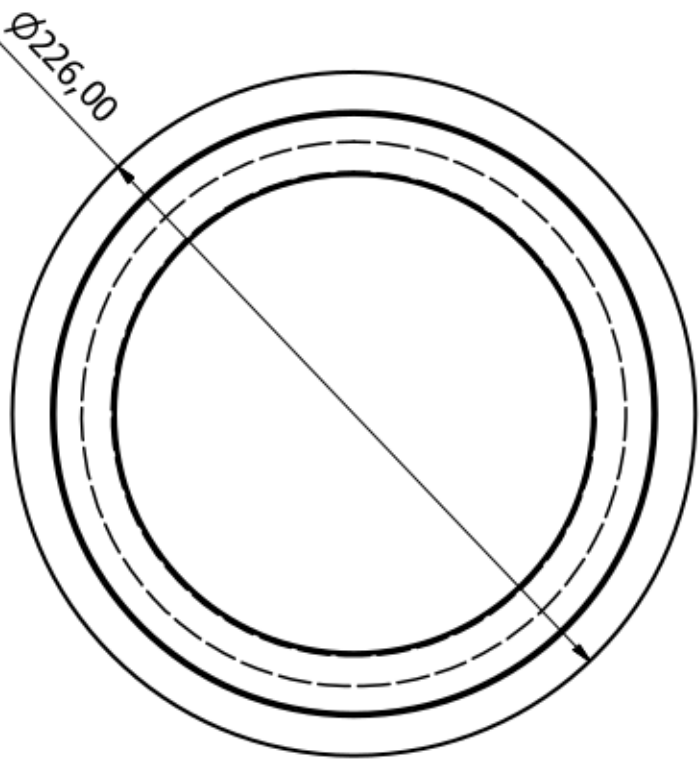

NEISCO

OMEGA

RS10N2000