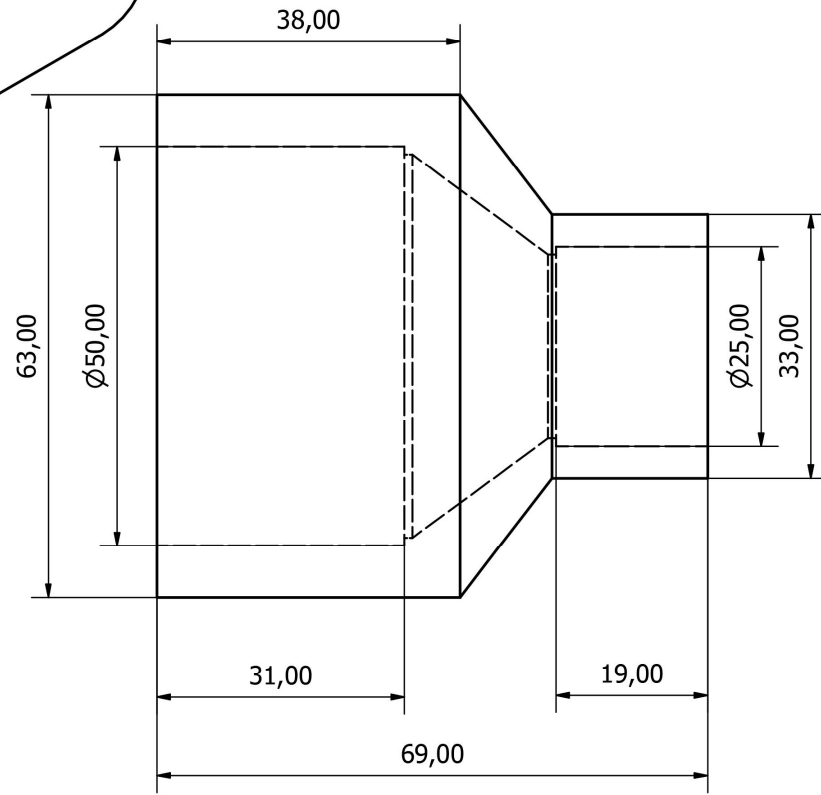

NEISCO

OMEGA

RP20N063C