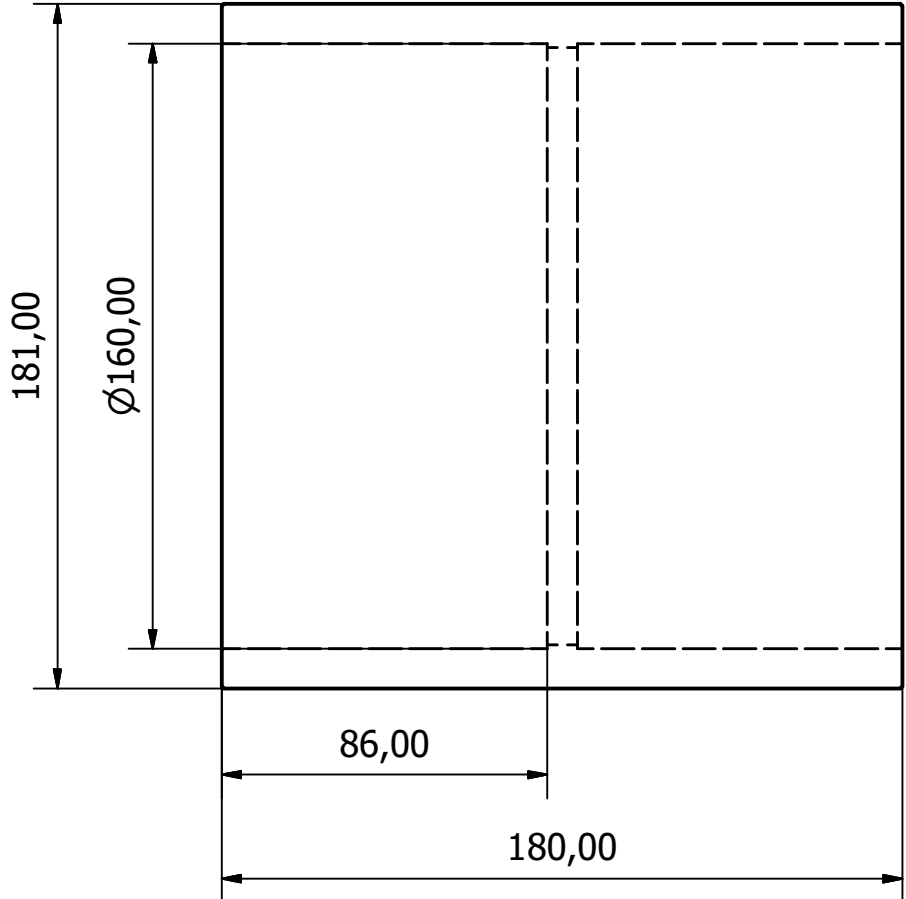

NEISCO

OMEGA

SO10N1600